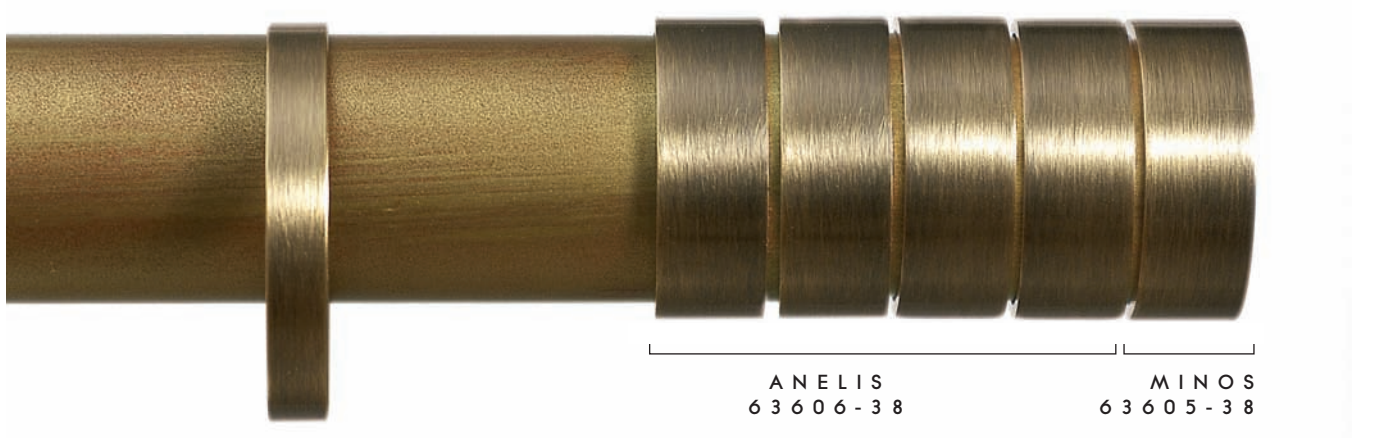

MINOS  x2
ANELIS  x4

ANELIS 63606-32 MINOS 63605-32

LAITON PATINÉ
ANTIQUÉ BRASS - MESSING ANTIK

ANELIS 63606-38 MINOS 63605-38

NICKEL NOIR
BLACK NICKEL - NICKEL SCHWARZ

ANELIS 63606-34 MINOS 63605-34

En fonction de leur position, et associées à l'embout MINOS, les bagues ANELIS permettent de créer des formes d'embouts originales et différentes.
Assemblage : faire coulisser et bloquer les bagues ANELIS sur le bâton puis visser l'embout MINOS sur l'extrémité du bâton.

Depending on their position and associated with the MINOS finial, the ANELIS rings will help you creating original and unusual finial designs.
Assembly : just slide and screw the ANELIS rings on the pole and then screw the MINOS finial at the end of the pole.

Anhand Ihrer Positionierung und zusammen mit dem MINOS Endstück, können ANELIS Ringe mehrere Endstück-Formen darstellen.
Verbindung : die ANELIS Ringe auf der Stange positionieren und fixieren, dann das MINOS Endstück am Ende der Stange anbringen.