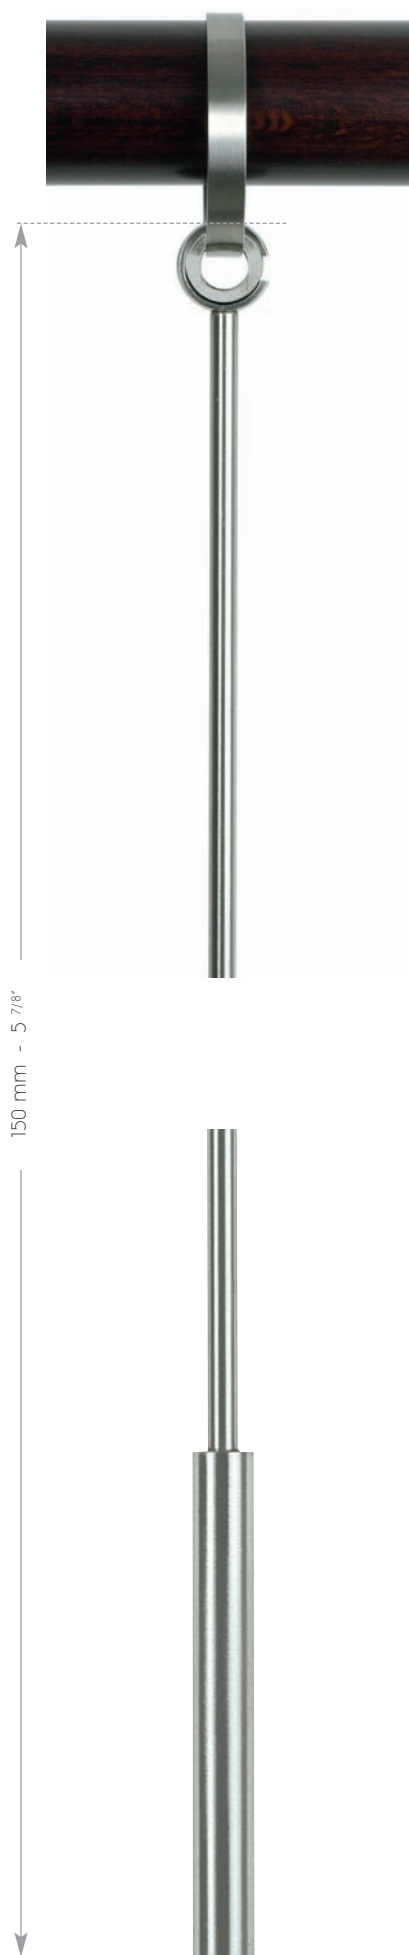

NICKEL BROSSÉ
 BRUSHED NICKEL - NICKEL MATT

- 6 3 5 9 2 - 3 2 x2
- 6 3 5 9 1 - 3 2 x1

LAITON PATINÉ
 ANTIQUE BRASS - MESSING ANTIK

- 6 3 5 9 2 - 3 8 x2
- 6 3 5 9 1 - 3 8 x1

NICKEL NOIR
 BLACK NICKEL - NICKEL SCHWARZ

6 3 5 9 8 - 3 2

NICKEL BROSSÉ
BRUSHED NICKEL
NICKEL MATT

6 3 5 9 9 - 3 8

6 3 5 9 8 - 3 8

LAITON PATINÉ
ANTIQUÉ BRASS
MESSING ANTIK

6 3 5 9 9 - 3 4

6 3 5 9 8 - 3 4

NICKEL NOIR
BLACK NICKEL
NICKEL SCHWARZ

6 3 5 9 5 - 3 2

NICKEL BROSSÉ
BRUSHED NICKEL - NICKEL MATT

6 3 5 9 5 - 3 8

LAITON PATINÉ
ANTIQUÉ BRASS - MESSING ANTIK

6 3 5 9 5 - 3 4

NICKEL NOIR
BLACK NICKEL - NICKEL SCHWARZ

- 6 3 1 0 0 - 3 2  **NICKEL BROSSÉ**
BRUSHED NICKEL - NICKEL MATT
- 6 3 1 0 0 - 3 8  **LAITON PATINÉ**
ANTIQUÉ BRASS - MESSING ANTIK
- 6 3 1 0 0 - 3 4  **NICKEL NOIR**
BLACK NICKEL - NICKEL SCHWARZ

Vis de blocage - Blocking screw - Stellschraub

- 6 3 7 9 3 - 3 2  **NICKEL BROSSÉ**
BRUSHED NICKEL - NICKEL MATT
- 6 3 7 9 3 - 3 8  **LAITON PATINÉ**
ANTIQUÉ BRASS - MESSING ANTIK
- 6 3 7 9 3 - 3 4  **NICKEL NOIR**
BLACK NICKEL - NICKEL SCHWARZ