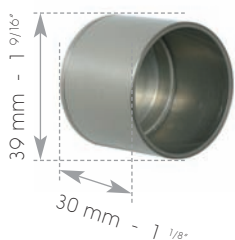

6 3 5 9 7 - 3 2

NICKEL BROSSÉ
BRUSHED NICKEL - NICKEL MATT

6 3 5 9 7 - 3 8

LAITON PATINÉ
ANTIQUÉ BRASS - MESSING ANTIK

6 3 5 9 7 - 3 4

NICKEL NOIR
BLACK NICKEL - NICKEL SCHWARZ

NAISSANCES MURALES Wall to wall brackets - Wandlager