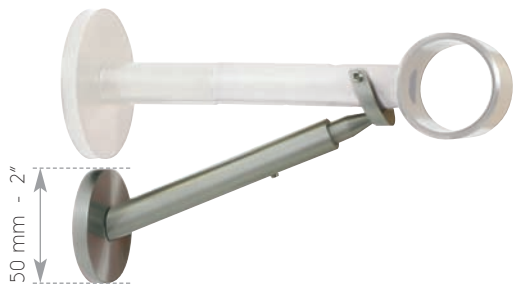

6 6 2 9 8 - 3 8

LAITON PATINÉ
ANTIQUÉ BRASS - MESSING ANTIK

6 6 2 9 8 - 3 4

NICKEL NOIR
BLACK NICKEL - NICKEL SCHWARZ

JAMBES DE FORCE Bracket support legs - Trägerstütze

6 6 2 3 3 - 3 2

NICKEL BROSSÉ
BRUSHED NICKEL - NICKEL MATT