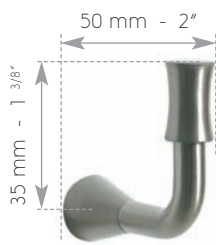

NICKEL BROSSÉ
BRUSHED NICKEL - NICKEL MATT