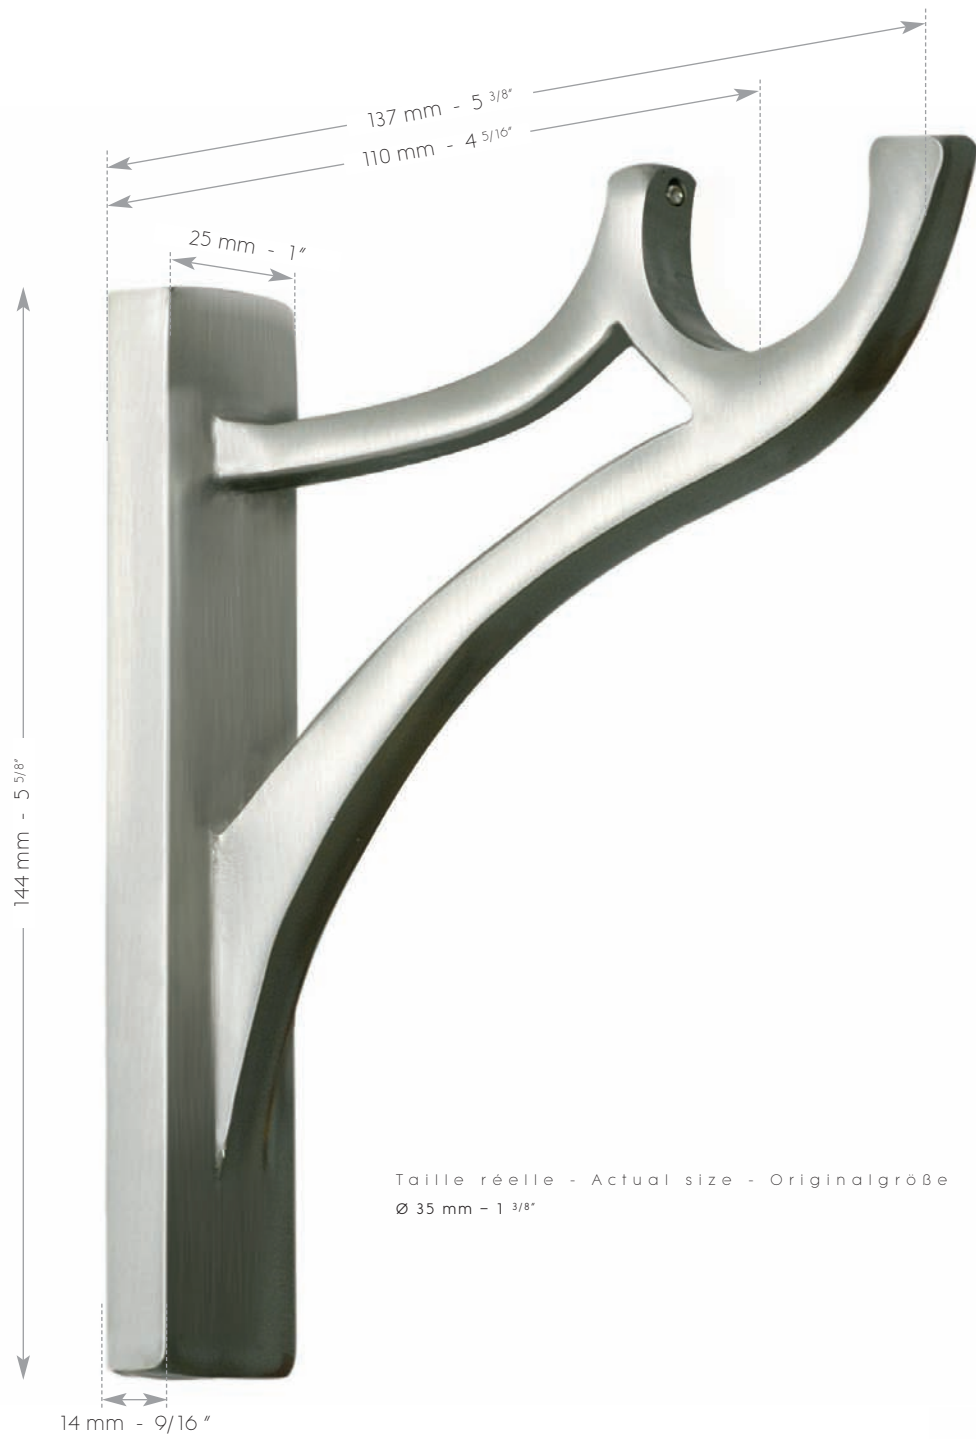

L. 180 cm - 70" 63905-53
L. 240 cm - 94" 63915-53

EBENE - EBONY - EBENHOLZ

L. 180 cm - 70" 63905-54
L. 240 cm - 94" 63915-54

ACAJOU - MAHOGANY - MAHAGONI

L. 180 cm - 70" 63905-55
L. 240 cm - 94" 63915-55

Taille réelle - Actual size - Originalgröße
 Ø 35 mm - 1 3/8"