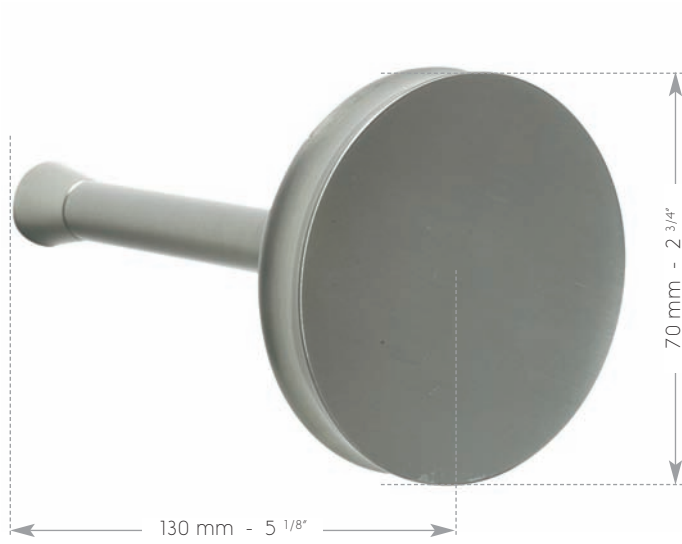

NICKEL BROSSÉ
BRUSHED NICKEL - NICKEL MATT

6 0 2 7 7 - 3 2 x1