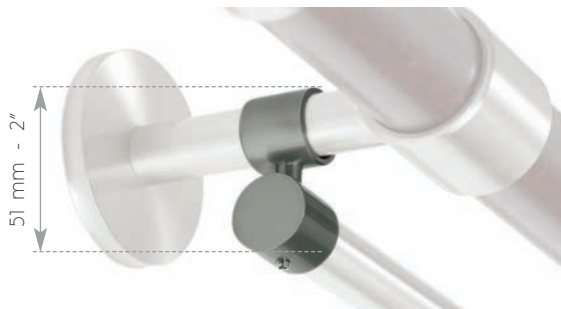

6 6 2 3 3 - 3 8

LAITON PATINÉ
ANTIQUÉ BRASS - MESSING ANTIK

6 6 2 3 3 - 3 4

NICKEL NOIR
BLACK NICKEL - NICKEL SCHWARZ

ADAPTATEURS TUBES 19 mm 19 mm - 3/4" Poles adapters - Halterung für 19 mm Stange

2 adaptateurs latéraux fermés + 1 central ouvert - 2 closed side-adapters + 1 open central piece - 2 geschlossene Endhalterungen + 1 offenes Mittelstück