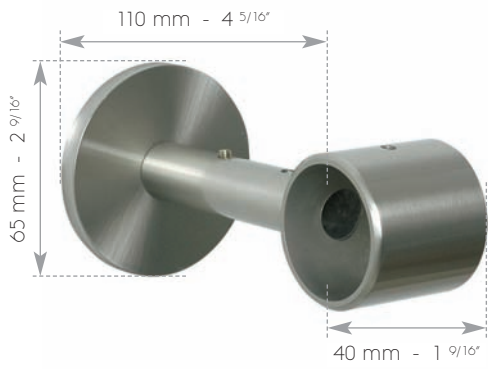

Anhand Ihrer Positionierung und zusammen mit dem MINOS Endstück, können ANELIS Ringe mehrere Endstück-Formen darstellen.
Verbindung : die ANELIS Ringe auf der Stange positionieren und fixieren, dann das MINOS Endstück am Ende der Stange anbringen.

- 6 3 5 9 2 - 3 4 x2
- 6 3 5 9 1 - 3 4 x1

SUPPORTS MIXTES (plafond - mur) Wall-ceiling brackets - Wand und Deckenträger Ø 35 mm - 1 3/8"

- platine 4 points
- 4 points plate
- 4 Punkt Schraubplatte

6 3 5 9 9 - 3 2