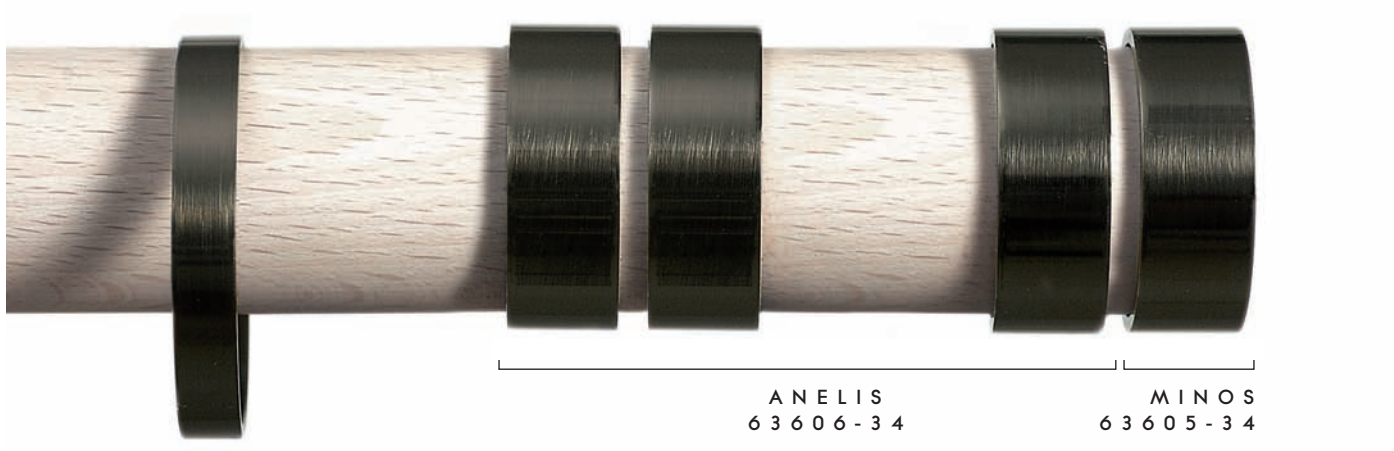

MINOS  x2
ANELIS  x4

ANELIS 63606-32 MINOS 63605-32

LAITON PATINÉ
ANTIQUÉ BRASS - MESSING ANTIK

ANELIS 63606-38 MINOS 63605-38

NICKEL NOIR
BLACK NICKEL - NICKEL SCHWARZ

ANELIS 63606-34 MINOS 63605-34

En fonction de leur position, et associées à l'embout MINOS, les bagues ANELIS permettent de créer des formes d'embouts originales et différentes.
Assemblage : faire coulisser et bloquer les bagues ANELIS sur le bâton puis visser l'embout MINOS sur l'extrémité du bâton.

Depending on their position and associated with the MINOS finial, the ANELIS rings will help you creating original and unusual finial designs.
Assembly : just slide and screw the ANELIS rings on the pole and then screw the MINOS finial at the end of the pole.

Anhand Ihrer Positionierung und zusammen mit dem MINOS Endstück, können ANELIS Ringe mehrere Endstück-Formen darstellen.
Verbindung : die ANELIS Ringe auf der Stange positionieren und fixieren, dann das MINOS Endstück am Ende der Stange anbringen.