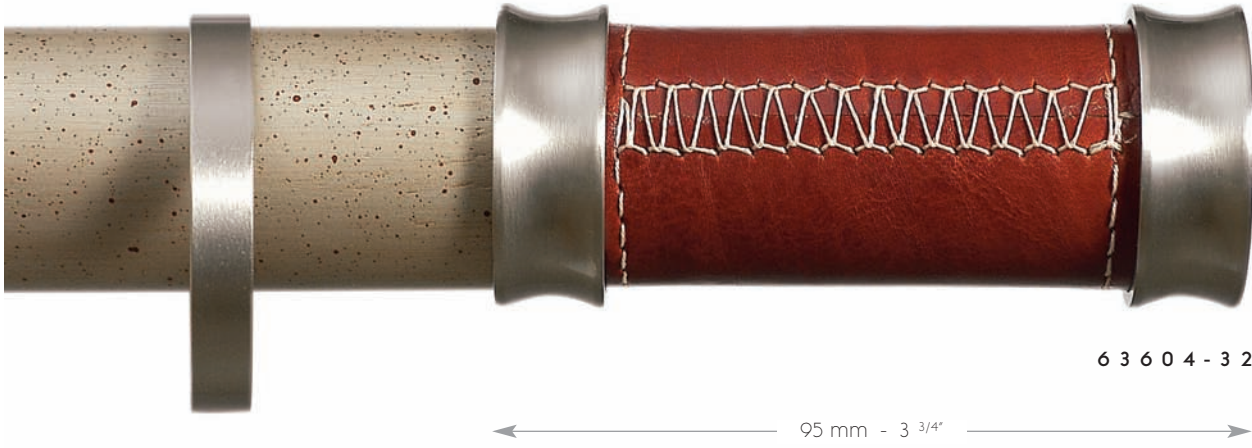

NICKEL BROSSÉ
BRUSHED NICKEL - NICKEL MATT