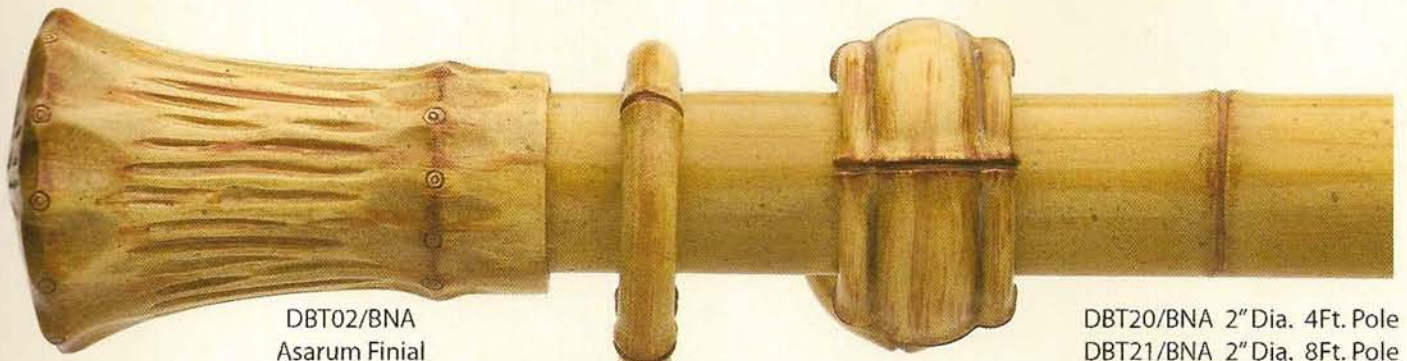

# BAMBOO NATURAL

DBT02/BNA  
Asarum Finial

DBT30/BNA  
2 3/4" I.D. Ring

DBT41/BNA  
5" Bracket

DBT20/BNA 2" Dia. 4Ft. Pole  
DBT21/BNA 2" Dia. 8Ft. Pole

DBT04/BNA Kiku Finial/End Cap

DBT01/BNA Papyrus Finial