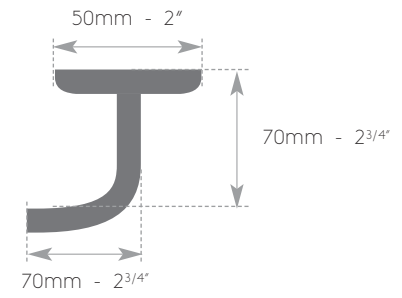

Taille réelle (25mm) - Actual size (1") - Originalgröße (25mm)

CAPUCHON

- | | |
|--------------------------------|---------------------------|
| Ø16mm - 5/8" - 66875 | - 20x20mm (6/8" x 6/8") |
| Ø25mm - 1" - 66876 | - 20x29mm (6/8" x 1 1/8") |
| Ø31mm - 1 3/16" - 66877 | - 20x35mm (6/8" x 1 3/8") |
| + Col/Farbe | |

REGENCY

- | | |
|--------------------------------|-----------------------------|
| Ø16mm - 5/8" - 66789 | - 22x20mm (3/4" x 6/8") |
| Ø25mm - 1" - 66793 | - 23x27mm (1" x 1 1/8") |
| Ø31mm - 1 3/16" - 66795 | - 26x33mm (1 1/8" x 1 1/4") |
| + Col/Farbe | |

BOULE

- | | |
|--------------------------------|-------------------------|
| Ø16mm - 5/8" - 66879 | - 34x25mm (1 3/8" x 1") |
| Ø25mm - 1" - 66794 | - 60x25mm (2 3/8" x 1") |
| Ø31mm - 1 3/16" - 66794 | - 60x25mm (2 3/8" x 1") |
| + Col/Farbe | |

x2

CORNER

Ø16mm - 5/8" - 66871
+ Col/Farbe

Ø25mm - 1" - 66872
+ Col/Farbe

Ø31mm - 1 3/16" - 66873
+ Col/Farbe

COLORIS Color - Farbe

12 14 21 31

Taille réelle - Actual size - Originalgröße