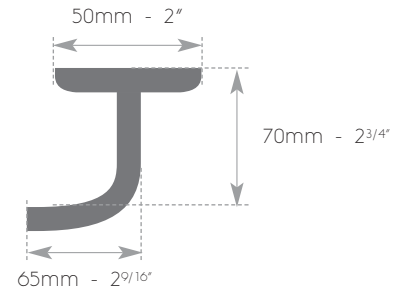

Taille réelle (25mm) - Actual size (1") - Originalgröße (25mm)

CAPUCHON

- | | |
|--------------------------------|---------------------------|
| Ø16mm - 5/8" - 66875 | - 20x20mm (6/8" x 6/8") |
| Ø25mm - 1" - 66876 | - 20x29mm (6/8" x 1 1/8") |
| Ø31mm - 1 3/16" - 66877 | - 20x35mm (6/8" x 1 3/8") |
| + Col/Farbe | |

REGENCY

- | | |
|--------------------------------|-----------------------------|
| Ø16mm - 5/8" - 66789 | - 22x20mm (3/4" x 6/8") |
| Ø25mm - 1" - 66793 | - 23x27mm (1" x 1 1/8") |
| Ø31mm - 1 3/16" - 66795 | - 26x33mm (1 1/8" x 1 1/4") |
| + Col/Farbe | |

BOULE

- | | |
|--------------------------------|-------------------------|
| Ø16mm - 5/8" - 66879 | - 34x25mm (1 3/8" x 1") |
| Ø25mm - 1" - 66794 | - 60x25mm (2 3/8" x 1") |
| Ø31mm - 1 3/16" - 66794 | - 60x25mm (2 3/8" x 1") |
| + Col/Farbe | |

x2

CORNER

Ø16mm - 5/8" - 66871
+ Col/Farbe

Ø25mm - 1" - 66872
+ Col/Farbe

Ø31mm - 1 3/16" - 66873
+ Col/Farbe

COLORIS Color - Farbe

12 14 21 31

Taille réelle - Actual size - Originalgröße