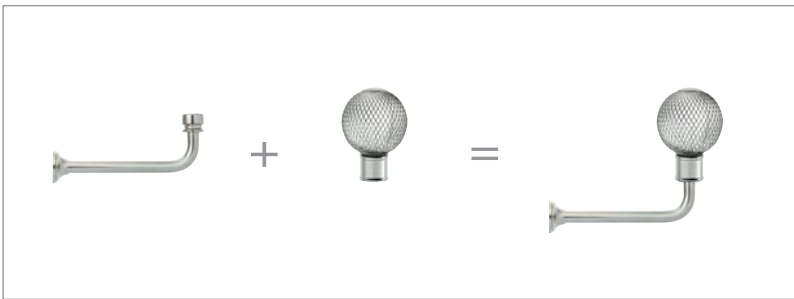

6 6 3 7 8

+

COLORIS Color - Farbe

12

14

COL DE CYGNE

Swan-neck - Schwanenhals

x1

Permet d'adapter tous les embouts XELA Ø 16mm
 Can hold all XELA finials Ø 5/8"
 Ermöglicht alle Ø 16mm Endstücke von XELA zu verwenden

6 6 3 7 5

+

COLORIS Color - Farbe

12

14

Brillant - Shiny - Glänzend

66875-14