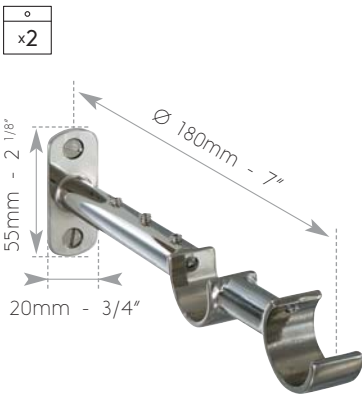

Taille réelle (25mm) - Actual size (1") - Originalgröße (25mm)

CAPUCHON

- | | |
|--------------------------------|---------------------------|
| Ø16mm - 5/8" - 66875 | - 20x20mm (6/8" x 6/8") |
| Ø25mm - 1" - 66876 | - 20x29mm (6/8" x 1 1/8") |
| Ø31mm - 1 3/16" - 66877 | - 20x35mm (6/8" x 1 3/8") |
| + Col/Farbe | |

SUPPORT MIXTE (plafond - mur)

Wall/ceiling bracket - Wand u/Deckenträger

- Ø 16 mm - 40 mm - 1 1/2" - 66415
- Ø 16 mm - 70 mm - 2 3/4" - 66414
- Ø 25 mm - 40 mm - 1 1/2" - 66494
- Ø 25 mm - 70 mm - 2 3/4" - 66493
- Ø 25 mm - 100 mm - 4" - 66495
- Ø 31 mm - 70 mm - 2 3/4" - 66619

+

COLORIS Color - Farbe

12 14 21 31

SUPPORT DOUBLE EXTENSIBLE

Extensible double bracket - Doppelträger Verstellbar

- Ø 25 + Ø 16 mm } 66496
- Ø 1" + Ø 5/8" }
- Ø 25 + Ø 25 mm } 66497
- Ø 1" + Ø 1" }
- Ø 31 + Ø 25 mm } 66498
- Ø 1 3/16" + Ø 1" }

+

COLORIS Color - Farbe

12 14 21 31

Extensible + 50 mm - 2"
Verstellbar + 50 mm

SUPPORT LONG EXTENSIBLE

Extensible long bracket - Träger lang Verstellbar

- Ø 16 mm - 5/8" - 66850
- Ø 25 mm - 1" - 66851
- Ø 31 mm - 1 3/16" - 66852