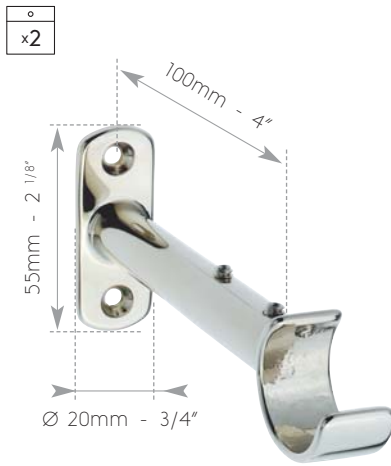

Taille réelle (25mm) - Actual size (1") - Originalgröße (25mm)

CAPUCHON

- | | |
|--------------------------------|---------------------------|
| Ø16mm - 5/8" - 66875 | - 20x20mm (6/8" x 6/8") |
| Ø25mm - 1" - 66876 | - 20x29mm (6/8" x 1 1/8") |
| Ø31mm - 1 3/16" - 66877 | - 20x35mm (6/8" x 1 3/8") |
| + Col/Farbe | |

SUPPORT COURT EXTENSIBLE

Regular extensible bracket - Träger/Verstellbar

- Ø 16 mm - 5/8" - 66821
- Ø 25 mm - 1" - 66822
- Ø 31 mm - 1 3/16" - 66823

+

COLORIS Color - Farbe

12 14

Extensible + 20 mm - 13/16"
Verstellbar + 20 mm

SUPPORT 100mm EXTENSIBLE

4" Extensible bracket - 100mm Träger/Verstellbar

- Ø 16 mm - 5/8" - 66577
- Ø 25 mm - 1" - 66578
- Ø 31 mm - 1 3/16" - 66579

+

COLORIS Color - Farbe

12 14 21 31

Extensible + 50 mm - 2"
Verstellbar + 50 mm