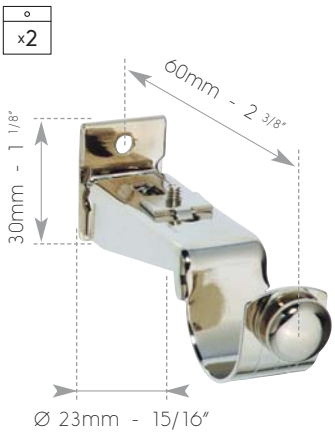

Taille réelle (25mm) - Actual size (1") - Originalgröße (25mm)

CAPUCHON

- | | |
|--------------------------------|---------------------------|
| Ø16mm - 5/8" - 66875 | - 20x20mm (6/8" x 6/8") |
| Ø25mm - 1" - 66876 | - 20x29mm (6/8" x 1 1/8") |
| Ø31mm - 1 3/16" - 66877 | - 20x35mm (6/8" x 1 3/8") |
| + Col/Farbe | |

BOULE

- | | |
|--------------------------------|-------------------------|
| Ø16mm - 5/8" - 66879 | - 34x25mm (1 3/8" x 1") |
| Ø25mm - 1" - 66794 | - 60x25mm (2 3/8" x 1") |
| Ø31mm - 1 3/16" - 66794 | - 60x25mm (2 3/8" x 1") |
| + Col/Farbe | |

x2

CORNER

Ø16mm - 5/8" - 66871
+ Col/Farbe

Ø25mm - 1" - 66872
+ Col/Farbe

Ø31mm - 1 3/16" - 66873
+ Col/Farbe

COLORIS Color - Farbe

12 14 21 31

Taille réelle - Actual size - Originalgröße

SUPPORT COURT EXTENSIBLE

Regular extensible bracket - Träger/Verstellbar

- Ø 16 mm - 5/8" - 66821
- Ø 25 mm - 1" - 66822
- Ø 31 mm - 1 3/16" - 66823

+

COLORIS Color - Farbe

12 14

Extensible + 20 mm - 13/16"
Verstellbar + 20 mm