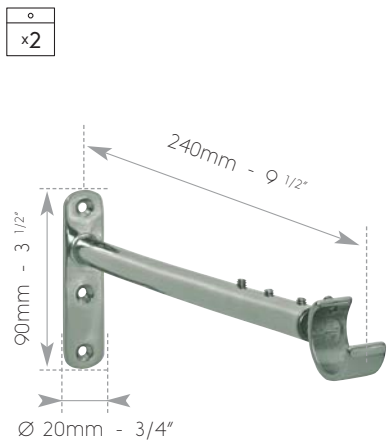

Taille réelle (25mm) - Actual size (1") - Originalgröße (25mm)

CAPUCHON

- | | |
|--------------------------------|---------------------------|
| Ø16mm - 5/8" - 66875 | - 20x20mm (6/8" x 6/8") |
| Ø25mm - 1" - 66876 | - 20x29mm (6/8" x 1 1/8") |
| Ø31mm - 1 3/16" - 66877 | - 20x35mm (6/8" x 1 3/8") |
| + Col/Farbe | |

+

COLORIS Color - Farbe

12 14 21 31

Extensible + 50 mm - 2"
Verstellbar + 50 mm

SUPPORT LONG EXTENSIBLE

Extensible long bracket - Träger lang Verstellbar

- Ø 16 mm - 5/8" - 66850
- Ø 25 mm - 1" - 66851
- Ø 31 mm - 1 3/16" - 66852

+

COLORIS Color - Farbe

12 14 21 31

Extensible + 50 mm - 2"
Verstellbar + 50 mm

JAMBE DE FORCE REGLABLE

Adjustable bracket support - Verstellbar Trägerstütze

66491

+