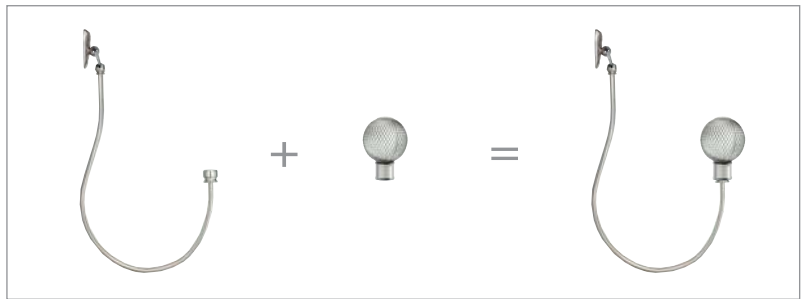

Permet d'adapter tous les embouts XELA Ø 16mm
 Can hold all XELA finials Ø 5/8"
 Ermöglicht alle Ø 16mm Endstücke von XELA zu verwenden

6 6 3 7 5

+

COLORIS Color - Farbe

12

14

Brillant - Shiny - Glänzend

66875-14