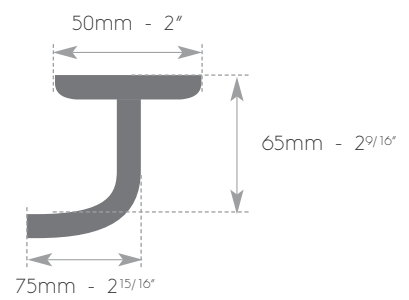

Taille réelle (25mm) - Actual size (1") - Originalgröße (25mm)

CAPUCHON

- | | |
|--------------------------------|---------------------------|
| Ø16mm - 5/8" - 66875 | - 20x20mm (6/8" x 6/8") |
| Ø25mm - 1" - 66876 | - 20x29mm (6/8" x 1 1/8") |
| Ø31mm - 1 3/16" - 66877 | - 20x35mm (6/8" x 1 3/8") |
| + Col/Farbe | |

REGENCY

- | | |
|--------------------------------|-----------------------------|
| Ø16mm - 5/8" - 66789 | - 22x20mm (3/4" x 6/8") |
| Ø25mm - 1" - 66793 | - 23x27mm (1" x 1 1/8") |
| Ø31mm - 1 3/16" - 66795 | - 26x33mm (1 1/8" x 1 1/4") |
| + Col/Farbe | |

BOULE

- | | |
|--------------------------------|-------------------------|
| Ø16mm - 5/8" - 66879 | - 34x25mm (1 3/8" x 1") |
| Ø25mm - 1" - 66794 | - 60x25mm (2 3/8" x 1") |
| Ø31mm - 1 3/16" - 66794 | - 60x25mm (2 3/8" x 1") |
| + Col/Farbe | |

x2

CORNER

Ø16mm - 5/8" - 66871
+ Col/Farbe

Ø25mm - 1" - 66872
+ Col/Farbe

Ø31mm - 1 3/16" - 66873
+ Col/Farbe

COLORIS Color - Farbe

12 14 21 31

Taille réelle - Actual size - Originalgröße