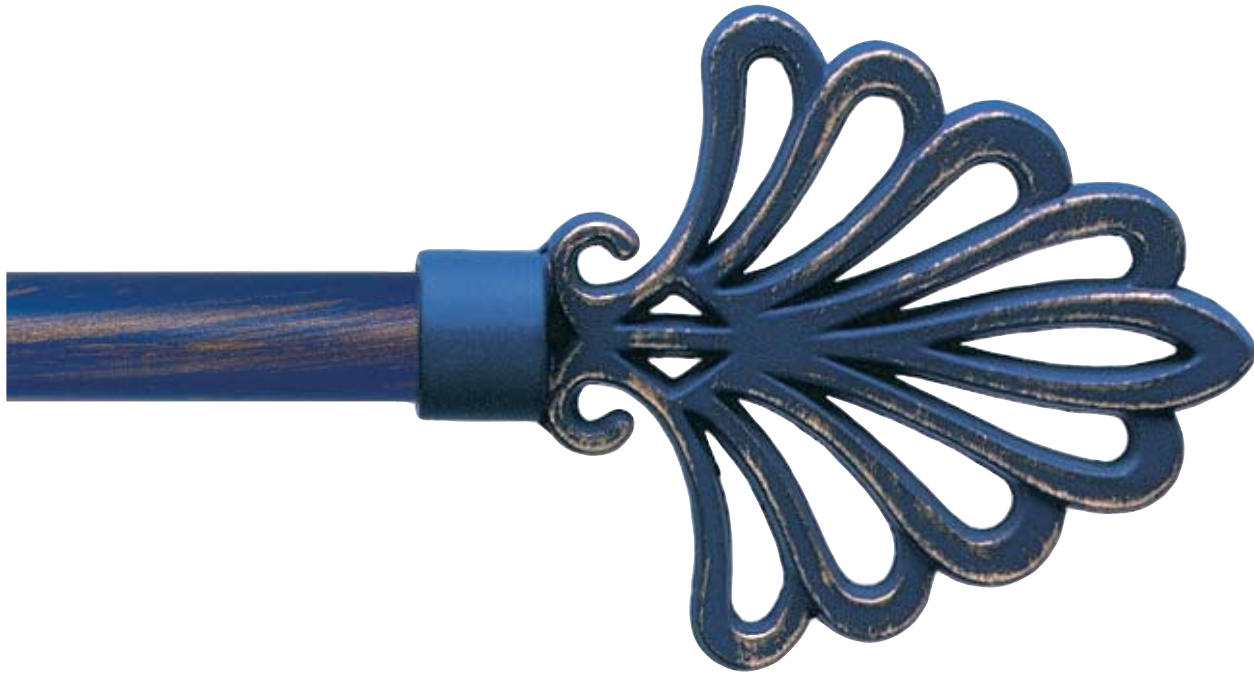

°
x2

PAVO
66394
+
Col/Farbe