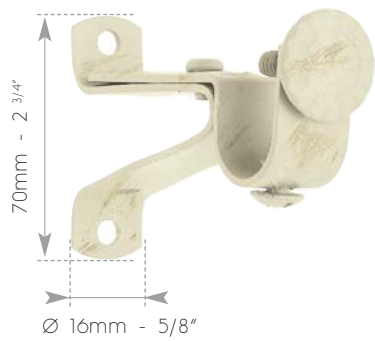

ANNEAUX

Rings - Ringe

x6

x50

Insert Plastique
plastic insert
Kunststoffeinlage

+ Col/Farbe

	ROND	PINCE	GRAPPE	COQUILLAGE	FEUILLE
Ø 16 mm - 5/8"	6 6 3 8 9	6 6 3 8 1	6 6 3 8 3	6 6 3 8 2	6 6 3 8 4
Ø 25 mm - 1"	6 6 4 8 9	6 6 4 8 1	6 6 4 8 3	6 6 4 8 2	6 6 4 8 4
Ø 31 mm - 1 3/16"	6 6 5 8 9	6 6 5 8 1	6 6 5 8 3	6 6 5 8 2	6 6 5 8 4

6 6 8 6 5
6 6 8 6 6
6 6 8 6 7

Dimensions pour Ø16mm : 25 x 33 mm (1" x 1 1/4")
Dimensions pour Ø25mm : 32 x 41 mm (1 1/4" x 1 5/8")
Dimensions pour Ø31mm : 50 x 60 mm (2" x 2 3/4")

SUPPORT COURT

Regular bracket - Einfachträger

x2