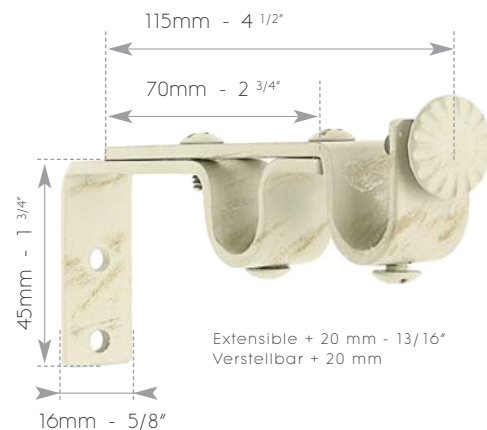

Wall / ceiling bracket - Wand u/Deckenträger

x2

70 mm - 2 3/4"	Ø 16 mm - 6 6 4 1 4
	Ø 25 mm - 6 6 4 9 3
	Ø 31 mm - 6 6 6 1 9

+ Col/Farbe

40 mm - 1 1/2"	Ø 16 mm - 6 6 4 1 5 - 1 2
	Ø 25 mm - 6 6 4 9 4 - 1 2
100 mm - 4"	Ø 25 mm - 6 6 4 9 5 - 1 2

Col/Farbe : Laiton / Brass / Messing

SUPPORT LONG

Long bracket - Träger lang

x2

Extensible + 50 mm - 2"
Verstellbar + 50 mm

6 6 6 2 0	Ø 16 mm - 5/8"	- L: 150 mm - 5 7/8"
6 6 6 2 2	Ø 25 mm - 1"	- L: 155 mm - 6 1/8"
6 6 6 2 3	Ø 31 mm - 1 3/16"	- L: 160 mm - 6 5/16"

+ Col/Farbe

SUPPORT DOUBLE

Double bracket - Doppelträger

x2

Extensible + 20 mm - 13/16"
Verstellbar + 20 mm

6 6 4 1 2	Ø 16+16 mm - Ø 5/8"+5/8"	- L: 115 mm - 4 1/2"
6 6 4 9 2	Ø 25+16 mm - Ø 1"+5/8"	- L: 120 mm - 4 11/16"