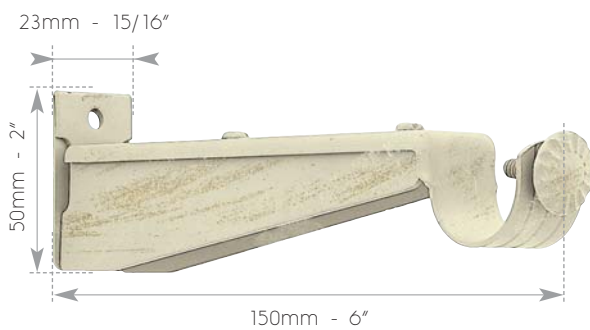

x2

Ø 16 mm - 5/8"	} 6 6 4 1 0
61 mm - 2 7/8"	
Ø 25 mm - 1"	} 6 6 4 9 0
78 mm - 3 1/8"	
Ø 31 mm - 1 3/16"	} 6 6 5 9 0
100 mm - 4"	

+ Col/Farbe

Extensible + 20 mm - 13/16"
Verstellbar + 20 mm

SUPPORT MIXTE (plafond - mur)

Wall / ceiling bracket - Wand u/Deckenträger

x2

70 mm - 2 3/4"	Ø 16 mm - 6 6 4 1 4
	Ø 25 mm - 6 6 4 9 3
	Ø 31 mm - 6 6 6 1 9

+ Col/Farbe

40 mm - 1 1/2"	Ø 16 mm - 6 6 4 1 5 - 1 2
	Ø 25 mm - 6 6 4 9 4 - 1 2
100 mm - 4"	Ø 25 mm - 6 6 4 9 5 - 1 2

Col/Farbe : Laiton / Brass / Messing

SUPPORT LONG

Long bracket - Träger lang

x2

Extensible + 50 mm - 2"
Verstellbar + 50 mm

6 6 6 2 0	Ø 16 mm - 5/8"	- L: 150 mm - 5 7/8"
6 6 6 2 2	Ø 25 mm - 1"	- L: 155 mm - 6 1/8"
6 6 6 2 3	Ø 31 mm - 1 3/16"	- L: 160 mm - 6 5/16"