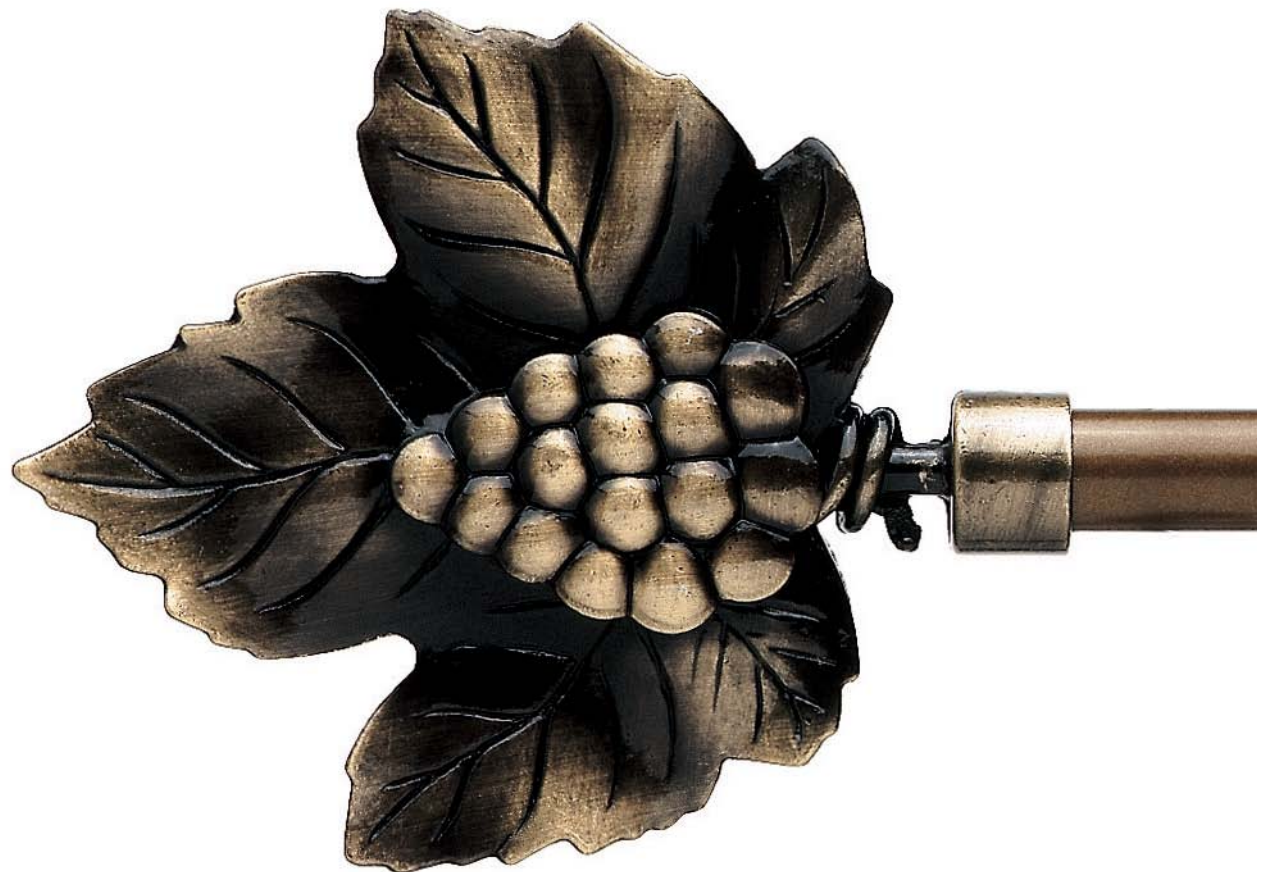

NEMUS

66403

+

Col/Farbe