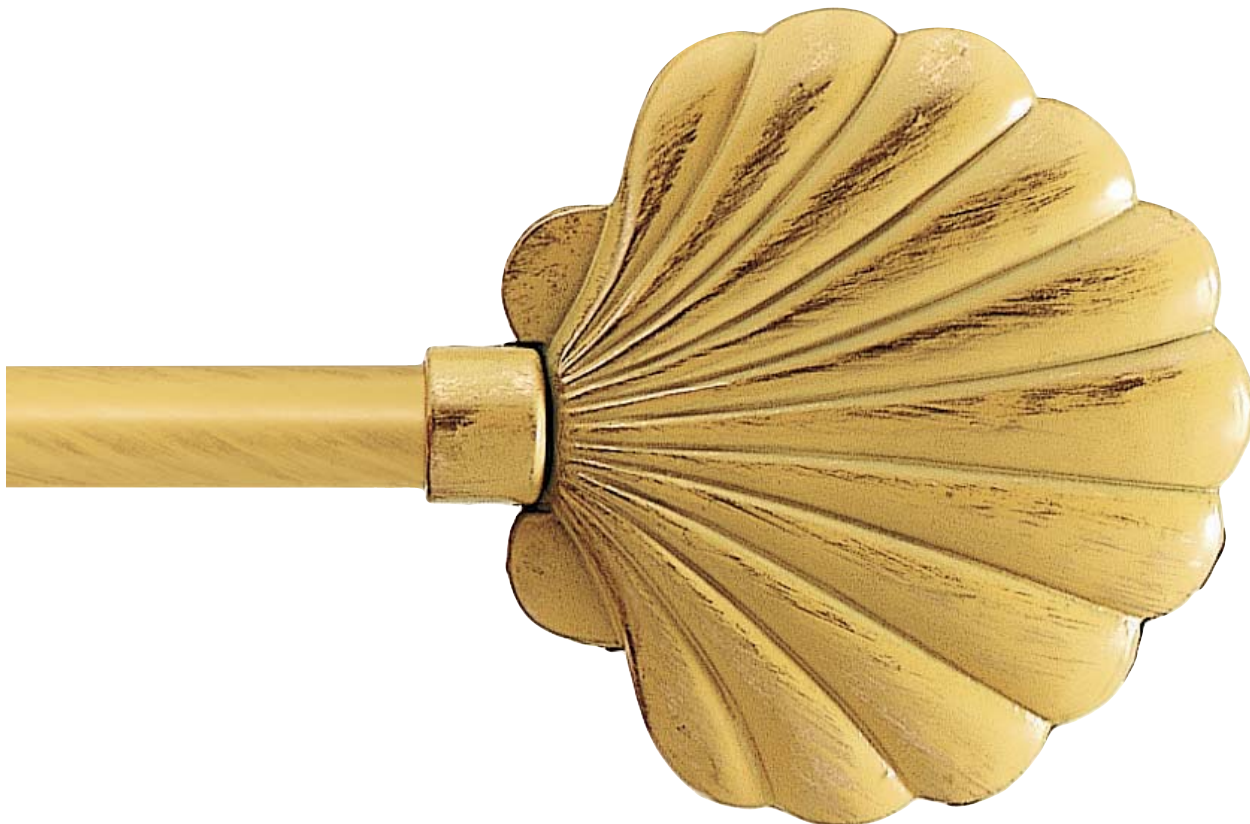

nico

nico

Collection

TANTULO

POMME DE PIN

FOLIA

FLOCEUS

QUAESTIO

PLUMEUS

**MINIMIS**

66408

+

Col/Farbe

**FLOCEUS**

66400

+

Col/Farbe

**NEMUS**

66403

+

Col/Farbe

°
x2

BOULE
6 6 3 9 5
+
Col/Farbe

PLUMEUS
6 6 3 9 3
+
Col/Farbe

28

29

x2

POMME DE PIN

66397

+

Col/Farbe

FLOREUS