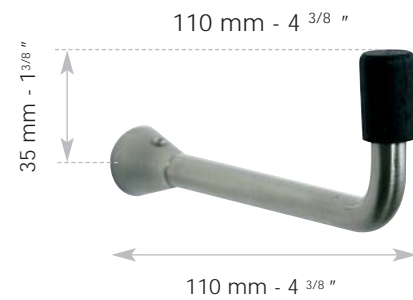

GONDS

HOOKS
HAKEN

Vendus par 2 - Sold by 2 - Verpackungseinheit 2 Stk

	CHÊNE OAK / EICHENHOLZ	WENGÉ WENGE / WENGEHOLZ	RÉSINE IVOIRE IVORY RESIN / KUNSTHARZ WEIB	RÉSINE SABLE SAND RESIN / KUNSTHARZ SAND
NICKEL BROSSÉ BRUSHED NICKEL NICKEL MATT	 50 mm - 2 '' : 68283-3242 110 mm - 4 3/8 '' : 68293-3242	 50 mm - 2 '' : 68281-3241 110 mm - 4 3/8 '' : 68291-3241	 50 mm - 2 '' : 68282-3251 110 mm - 4 3/8 '' : 68292-3251	 50 mm - 2 '' : 68282-3252 110 mm - 4 3/8 '' : 68292-3252
NICKEL NOIR BLACK NICKEL NICKEL SCHWARZ	 50 mm - 2 '' : 68283-3442 110 mm - 4 3/8 '' : 68293-3442	 50 mm - 2 '' : 68281-3441 110 mm - 4 3/8 '' : 68291-3441	 50 mm - 2 '' : 68282-3451 110 mm - 4 3/8 '' : 68292-3451	 50 mm - 2 '' : 68282-3452 110 mm - 4 3/8 '' : 68292-3452