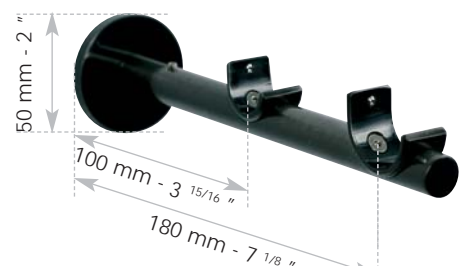

66232-34 66435-34

28 mm & 28 mm
1 1/8 " 1 1/8 "