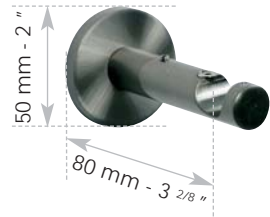

SUPPORTS SIMPLES

SINGLE BRACKETS / EINFACHTRÄGER

- Platine 3 points
- 3 points plate
- 3 punkt Platte

NICKEL BROSSÉ
BRUSHED NICKEL / NICKEL MATT

NICKEL NOIR
BLACK NICKEL / NICKEL SCHWARZ

Ø 19 mm
3/4 "

 66186-32  66431-32