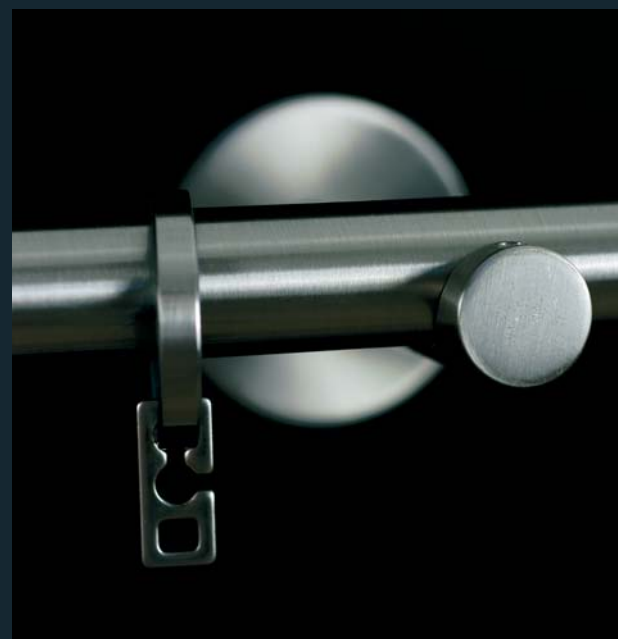

*Die Stangen sind verfügbar in **19 mm** und **28 mm** Durchmesser. Die Kollektion beinhaltet 5 verschiedene Designs für die Endstücke: **SPHERA**, **CONIC**, **CYLOS**, **KEOPS** und **CAPI** sowie umfangreiches Zubehör (Rosetten, Abstandhalter, Haken und Schleuderstäbe).*

ACÉA ist eine elegante und harmonische Kollektion, die diverse Kombinationsmöglichkeiten anbietet.

SPHERA

CONIC

CYLOS

KEOPS

CAPI

collection
A C É A

Ø 19 mm - 3/4 "
 Taille réelle / Actual size / Originalgröße