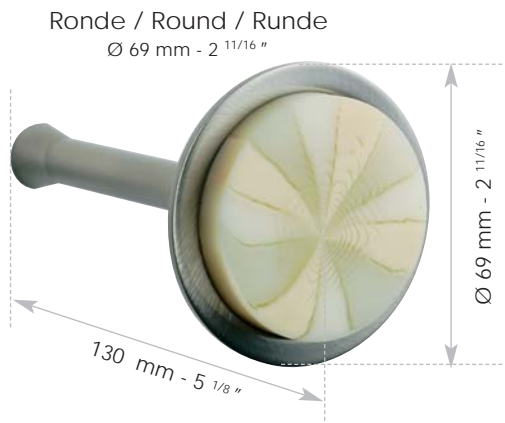

CONNECTOR
ZWISCHENSTÜCK

ABOUTS

 Vendus par 1 - Sold by 1 - Verpackungseinheit 1 Stk

	Ø 19 mm - 3/4 "	Ø 28 mm - 1 1/8 "
	 66221	 66223

PATÈRES

TIEBACK HOLDER
ABSTANDHALTER

Vendus par 1 - Sold by 1 - Verpackungseinheit 1 Stk