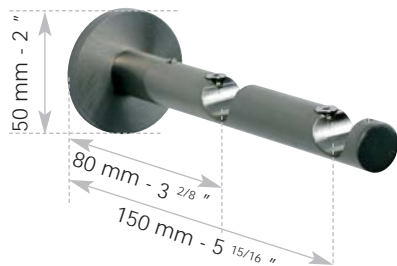

66230-32 66432-32