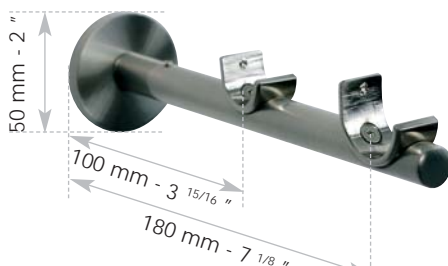

66232-32 66435-32