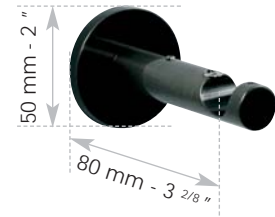

SUPPORTS SIMPLES

SINGLE BRACKETS / EINFACHTRÄGER

- Platine 3 points
- 3 points plate
- 3 punkt Platte

NICKEL BROSSÉ
BRUSHED NICKEL / NICKEL MATT

NICKEL NOIR
BLACK NICKEL / NICKEL SCHWARZ

Ø 19 mm
3/4 "

 66186-32  66431-32