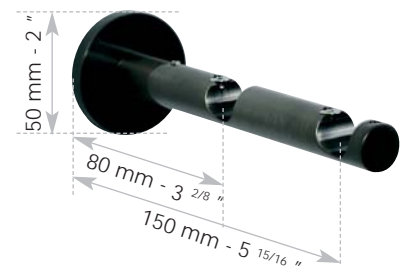

66230-34 66432-34

19 mm & 28 mm
3/4 " 1 1/8 "