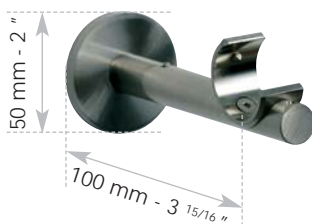

66196-32 66433-32