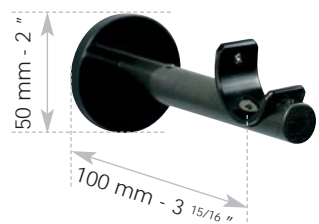

66196-34 66433-34

SUPPORTS DOUBLES

DOUBLE BRACKETS / DOPPELTRÄGER

Ø Arrière
Rear / Hinter

Ø Avant
Front / Vorn

NICKEL BROSSÉ
BRUSHED NICKEL / NICKEL MATT

NICKEL NOIR
BLACK NICKEL / NICKEL SCHWARZ

19 mm & 19 mm
3/4 " 3/4 "