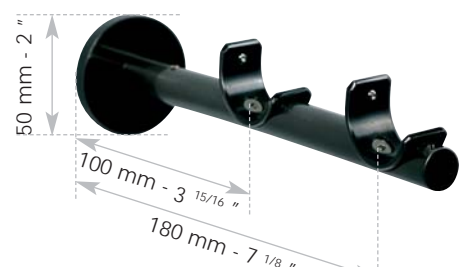

28 mm & 28 mm
1 1/8 " 1 1/8 "

 66231-32  66434-32

 66231-34  66434-34

ROSACES

POUR SUPPORTS DE FACE SIMPLES OU DOUBLES, TOUT DIAMÈTRE

ROSETTES for single or double brackets, any diameter / ROSETTEN für Träger oder Doppelträger, alle Durchmesser