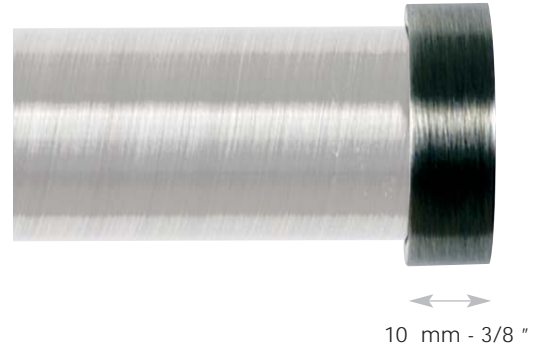

Ø 19 mm - 3/4 "

Taille réelle / Actual size / Originalgröße

Nickel brossé / Brushed Nickel / Nickel Matt :
66178-32

Nickel noir / Black Nickel / Nickel Schwarz :
66178-34

Ø 28 mm - 1 1/8 "

Taille réelle / Actual size / Originalgröße