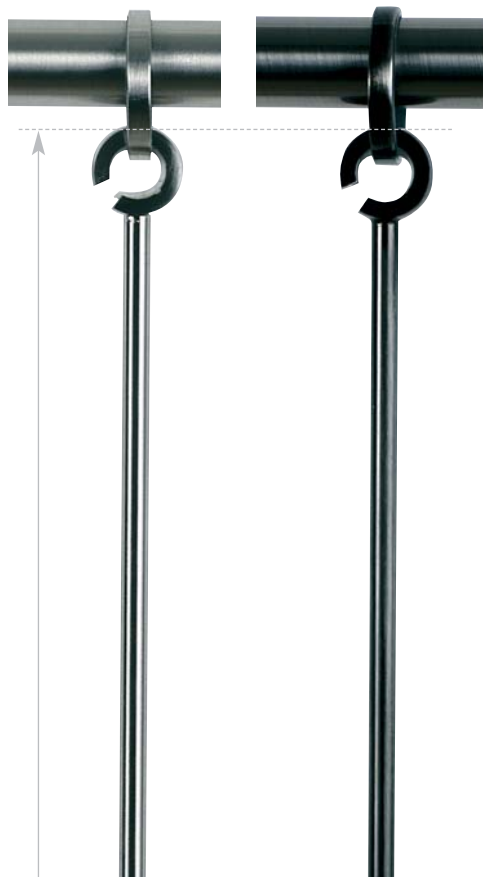

 66523-34

Nickel brossé / Brushed Nickel / Nickel Matt :

 66525-32

Nickel noir / Black Nickel / Nickel Schwarz :

 66525-34

LANCE RIDEAUX

WAND
SCHLEUDERSTAB

 Vendus par 1 - Sold by 1 - Verpackungseinheit 1 Stk