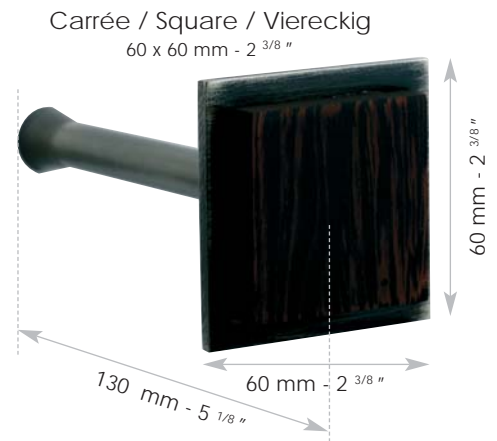

CONNECTOR
ZWISCHENSTÜCK

ABOUTS

 Vendus par 1 - Sold by 1 - Verpackungseinheit 1 Stk

	Ø 19 mm - 3/4 "	Ø 28 mm - 1 1/8 "
	 66221	 66223

PATÈRES

TIEBACK HOLDER
ABSTANDHALTER

Vendus par 1 - Sold by 1 - Verpackungseinheit 1 Stk