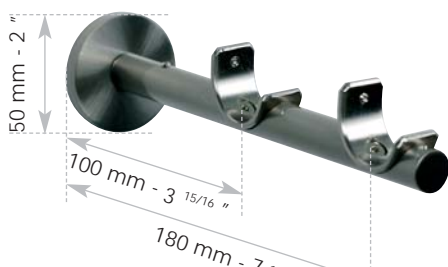

28 mm & 28 mm
1 1/8 " 1 1/8 "

 66231-32  66434-32

 66231-34  66434-34

ROSACES

POUR SUPPORTS DE FACE SIMPLES OU DOUBLES, TOUT DIAMÈTRE

ROSETTES for single or double brackets, any diameter / ROSETTEN für Träger oder Doppelträger, alle Durchmesser