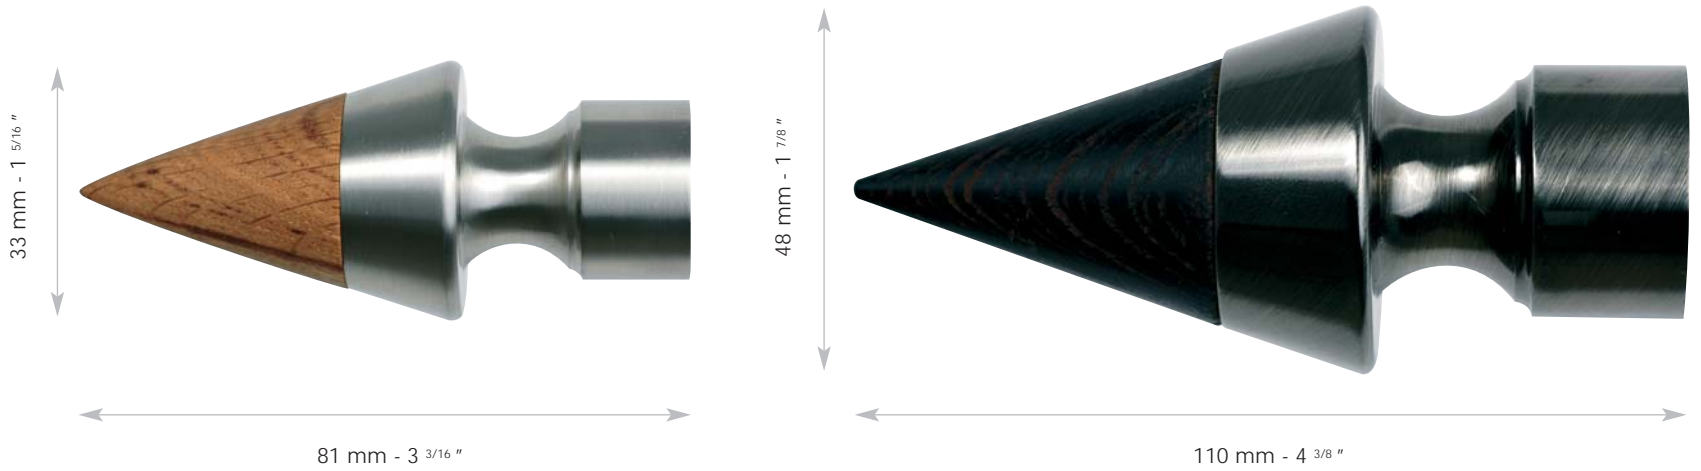

Ø 19 mm - 3/4 "
Taille réelle / Actual size / Originalgröße

Ø 28 mm - 1 1/8 "
Taille réelle / Actual size / Originalgröße

NICKEL BROSSÉ - WENGÉ
BRUSHED NICKEL-WENGE / NICKEL MATT-WENGEHOLZ

Embout / Finial / Endstück
Ø 19 mm - 3/4 " : **66154-3241**
Ø 28 mm - 1 1/8 " : **66254-3241**