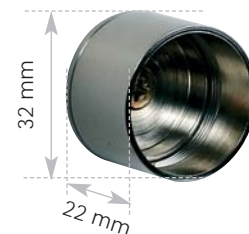

 66198-34  66444-34

NAISSANCES MURALES

WALL TO WALL BRACKETS / WANDLAGETRÄGER

Ø 19 mm - 3/4 "

Ø 28 mm - 1 1/8 "

Nickel brossé / Brushed Nickel / Nickel Matt :

 66523-32

Nickel noir / Black Nickel / Nickel Schwarz :