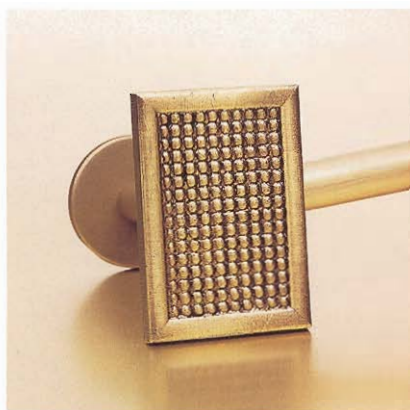

Cufflinks

ROBERT ALLEN  WINDOWS

# Cufflinks

MEDALLION ROSETTE  
3.25"W

CUFFLINK ROSETTE  
2.5"W 3.5"H

HORIZON ROSETTE  
2.5"W

WOVEN ROSETTE  
2.5"W

RING AND RING W/CLIP  
1" diameter

SWIRL ROSETTE  
3"W

BUTTON ROSETTE  
2.5"W

CORD ROSETTE  
2.75"W

ANTIQUÉ GOLD

IRON

PEWTER

## ROD

- 14 Rod (.75" rod available in 4' and 6' lengths)