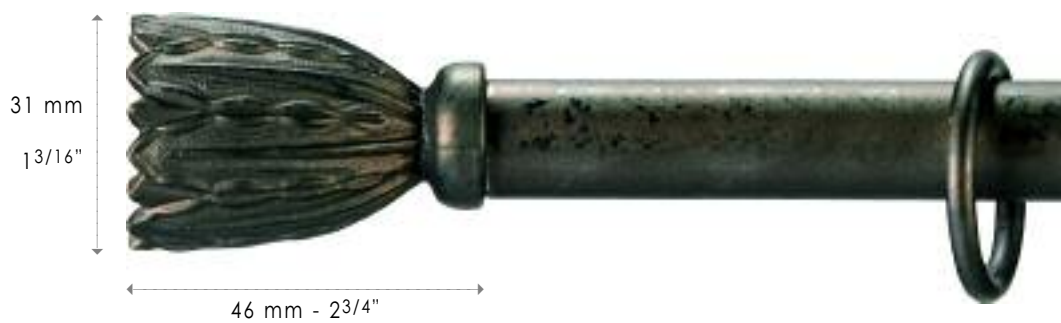

COLLECTION ILIADE

OLYMPE
BRONZE ANCIEN • 41

CORALIS
ROUGE DE CHINE • 46

ELAYA
OR ANTIQUE • 43

VOLUTE
ROUILLE • 42

KILKIS
BLANC PATINÉ • 44

RHODES
GRIS MASTIC • 45

OLYMPE

EMBOUS
FINIALS - ENDSTÜCKE 

Taille réelle • Actual size • Originalgröße

Ø 16 mm - 5/8"
66677 + Col. - Farbe

4

Ø 25 mm - 1"
66687 + Col. - Farbe

6 Coloris - 6 Colors - 6 Farben

41

42