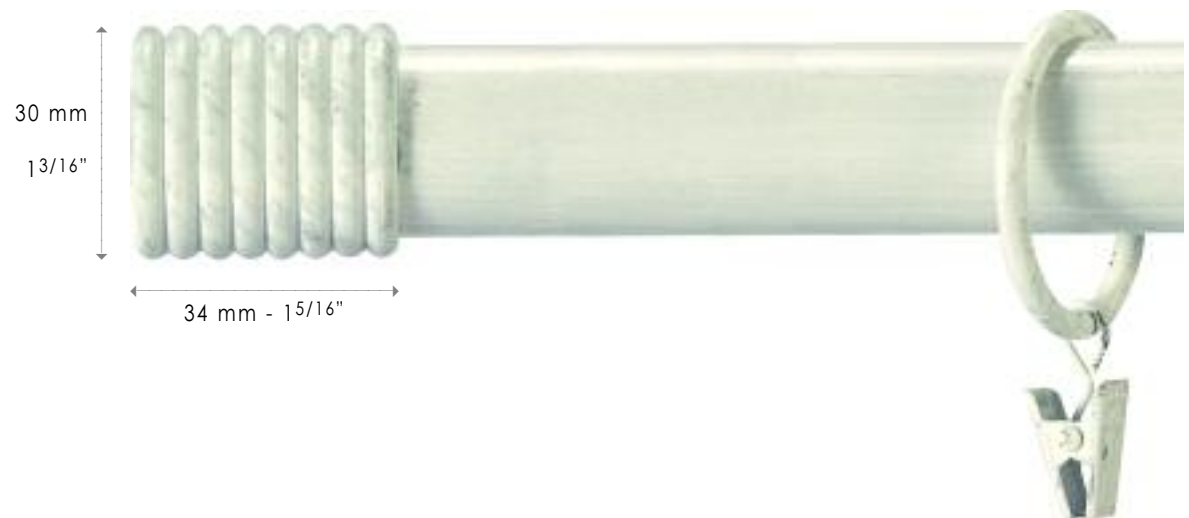

8

Ø 25 mm - 1"
66684 + Col. - Farbe