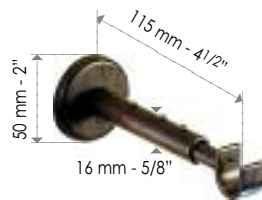

44

45

46

SUPPORTS

- Platine 3 points
- 3 points plate
- 3 punkt Platte

SUPPORTS MIXTES extensibles (plafond-mur)

Wall-ceiling brackets extensible
Wand und Deckenträger verstellbar

Ø 16 mm - 5/8"

Extensible + 40 mm - 1 9/16"
Verstellbar + 40 mm

66191 + Col. - Farbe

Ø 25 mm - 1"

Extensible + 40 mm - 1 9/16"
Verstellbar + 40 mm

66201 + Col. - Farbe

NAISSANCES MURALES

Wall to wall brackets
Wandlageträger

66192 + Col. - Farbe

66202 + Col. - Farbe

SUPPORTS SIMPLES extensibles

Single brackets-extensible
Einfachträger-verstellbar

Extensible + 40 mm - 1 9/16"
Verstellbar + 40 mm

66190 + Col. - Farbe

Extensible + 40 mm - 1 9/16"
Verstellbar + 40 mm