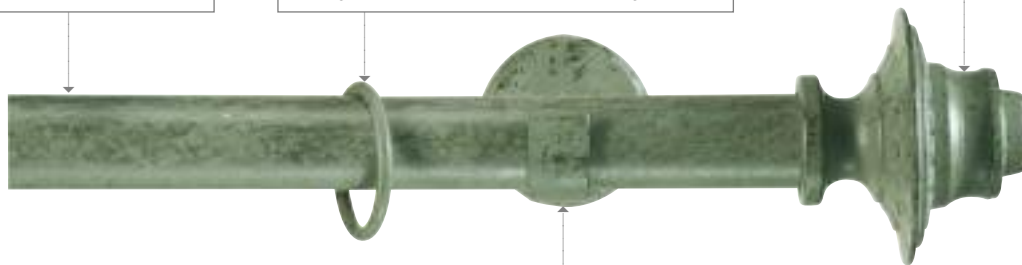

Si la longueur de tube est supérieure à 180 cm, nous recommandons l'utilisation d'un support central.
If the rod length is over 70", we recommend the use of a center bracket.
Wenn die Rohre-Länge als 180 cm ist, empfehlen wir die Verwendung von einem Mittelträger.

Photos et coloris non contractuels
Non contractual photos and colors - Nicht vertragliche Photos und Farben

Les différentes finitions étant réalisées manuellement, leurs patines pourront légèrement varier.
The different finishes being hand made, slight variations can occur.
Die verschiedene Endbehandlungen sind handgemacht, daher können geringe Farbabweichungen zum Original vorkommen.

Vendus par 2 - Sold by 2 - Verpackungseinheit 2 Stk

Produit sécable - Can be cut - Kann abgeschnitten werden