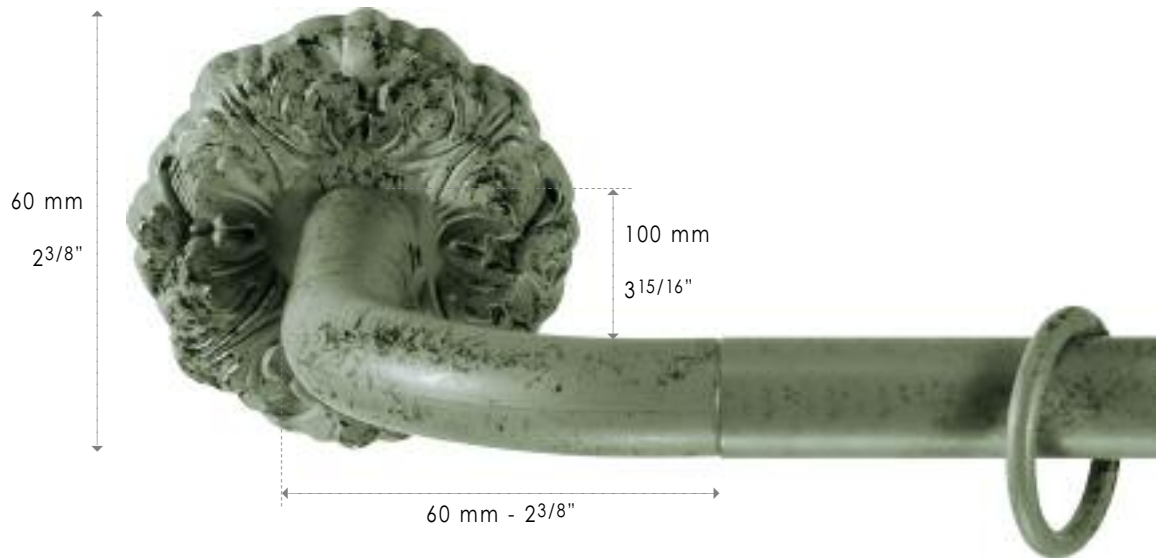

Taille réelle • Actual size • Originalgröße

Ø 16 mm - 5/8"
66193 + Col. - Farbe

10

Ø 25 mm - 1"
66203 + Col. - Farbe

6 Coloris - 6 Colors - 6 Farben

41

42

43