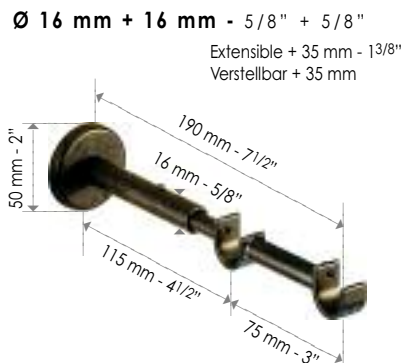

SUPPORTS DOUBLES extensibles

Double brackets-extensible
Doppelträger-verstellbar

Ø 16 mm + 16 mm - 5/8" + 5/8"
Extensible + 35 mm - 1 3/8"
Verstellbar + 35 mm

66204 + Col. - Farbe