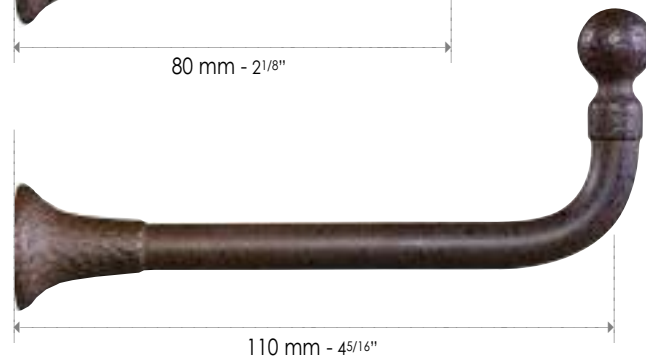

LANCE RIDEAUX

CURTAIN WAND
SCHLEUDERSTAB

CROCHETS ET GONDS

TIEBACK HOOKS
RAFFHALTERHAKEN

68220
+ Col. - Farbe

68221
+ Col. - Farbe

68222
+ Col. - Farbe

68223
+ Col. - Farbe

13

COL DE CYGNE - SWANN-NECK - SCHWANNENHALS

60149
+ Col. - Farbe